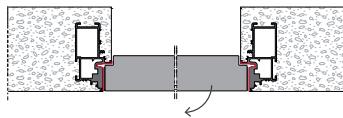

Ausführung SOLO-System auch mit Ganzglastüren CITY erhältlich.

SOLO-WB, 1- bzw. 2-flügelig, wandbündig mit verdeckter Zarge. Element außen öffnend.

SOLO-INNEN-WB
1- bzw. 2-flügelig, wandbündig mit verdeckter Zarge. Element innen öffnend.