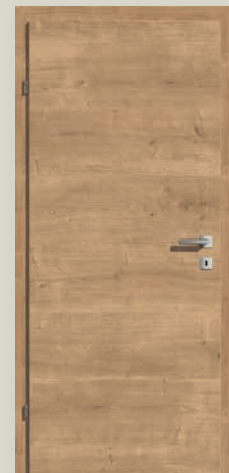

IMPULS QUER
C-Asteiche-Q mit strukturierter Oberfläche