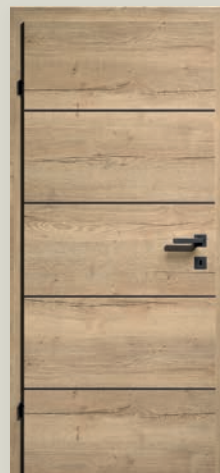

IMPULS QUER
C-Eiche Origin-Q, mit strukturierter Oberfläche

IMPULS QUER
C-Pinie Arktis-Q, mit strukturierter Oberfläche

IMPULS LÄNGS
C-Eiche hell

IMPULS L01
C-Brillantweiß, Dekoreinlage 6 mm chromfärbig/matt