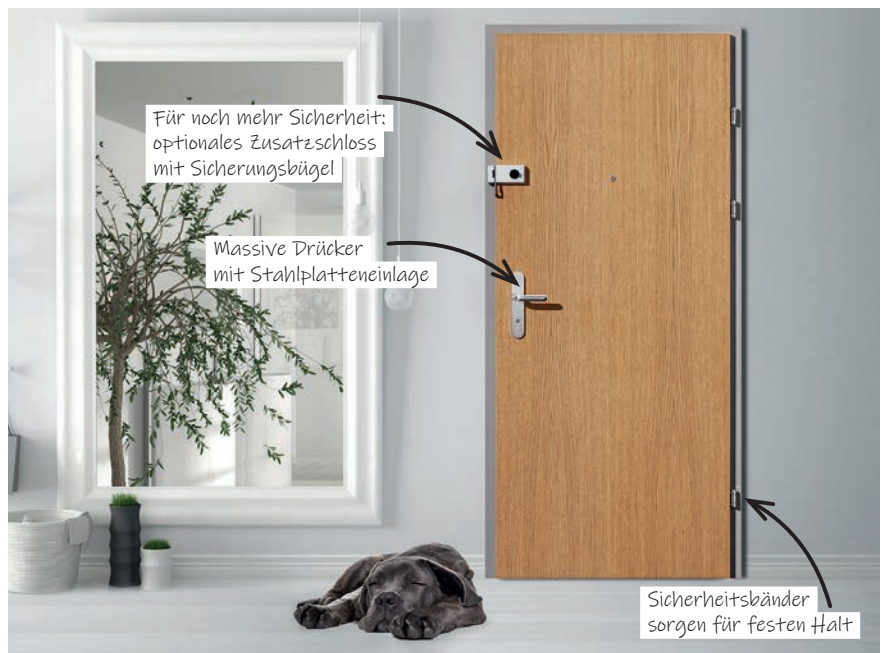

■ TECHNISCHE TÜREN

Mit technischen Türen von Kunex genießen Sie besten Schutz und edles Design in österreichischer Top-Qualität.

Der Schutz vor ungebetenen Gästen gewinnt bei der Wohnqualität immer stärker an Bedeutung. Mit technischen Türen von Kunex schenken Sie sich und Ihrer Familie ein gutes Gefühl. Kunex schützt Ihr Zuhause perfekt und formschön, denn Sie können aus einer einzigartigen Auswahl an Oberflächen und Designs – passend zur Innentür wählen.

Einbruchhemmung
RC2 / RC3

Klimaklasse
a/b/c

Schallschutz
38-47dB

Feuerschutz
EI₂30-C

Profitieren Sie von der staatlich geprüften und ÖNORM - zertifizierten Qualität von Kunex. Näheres finden Sie auf unserer Homepage: www.kunex.at

Edelstahl matt oder in Aluminium/Silber eloxiert

Schwarz

Sicura 22
Sicherheitsdrücker/WK2 (inkl. Kernziehschutz) auch für Feuerschutztüren geeignet.
(außen Langschild/innen Rosette)

Sicura 81 (WK2) / Sicura 83 (WK3)
Sicherheitsdrücker (inkl. Kernziehschutz) auch für Feuerschutztüren geeignet.

Klimatüren. Zwischen Räumen mit stark unterschiedlichen Klimaverhältnissen empfehlen wir zumindest Türen der Klimakategorie b. Für Wohnungseingangstüren schreibt die ÖNORM B5330-1 die Ausführung in Klimakategorie c vor.

Schallschutztüren. Durch Wahl spezieller Innenlagen wie z. B. Röhrenspan, Vollspan oder mehrschichtige Sandwichplatten können erhöhte Schalldämmwerte von bis zu 47 dB erzielt werden.

Feuerschutztüren. Kunex-Feuerschutztüren entsprechen der Feuerschutzklasse EI₂30-C laut ÖNORM B3850 (d. h. sie halten im Ernstfall einer Brandeinwirkung mindestens 30 Minuten stand). Feuerschutztüren müssen mit dem gesetzlich vorgeschriebenen ÜA-Kennzeichen versehen sein.