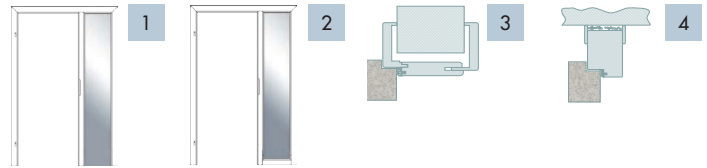

GANZGLAS-SCHIEBETÜRELEMENT mit 1 oder 2 seitlichen Glas-Fixteilen

SCHIEBETÜR „Design 80M“

WINDFANGELEMENTE

Ein würdiges Entree für besondere Lebensräume.

Mit einer großen Vielfalt an Gestaltungsmöglichkeiten in Material und Design werden Windfangelemente zum Lifestyle im Großformat. Ob klassisch-elegant in edlem Holz oder zeitlos geradlinig in Glas. Wahlweise mit Umfassungszarge (passend zu den Innentürelementen) oder auch in Massiv-Rahmenstockausführung möglich. Ihren Gestaltungswünschen sind dabei schier keine Grenzen gesetzt.

Seitenteil wahlweise mit Querholz unten oder Verglasung bis zum Boden:

- 1 verglaster Seitenteil ohne Querholz unten, z.B. bei Einsatz von Ganzglastür
- 2 verglaster Seitenteil mit Querholz unten

Ausführung mit Fertigzarge oder Rahmenstock: