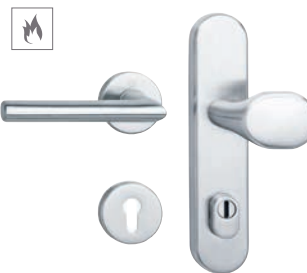

Edelstahl matt oder in Aluminium/Silber eloxiert

Schwarz

Sicura 22
Sicherheitsdrücker/WK2 (inkl. Kernziehschutz) auch für Feuerschutztüren geeignet.
(außen Langschild/innen Rosette)

Sicura 81 (WK2) / Sicura 83 (WK3)
Sicherheitsdrücker (inkl. Kernziehschutz) auch für Feuerschutztüren geeignet.