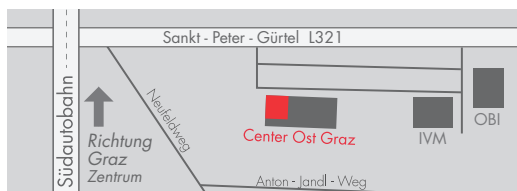

Sa: 9.00–12.30 Uhr ⓘ

Weitere Zugangszeiten:

(ohne Beratung):

Mo: 8.00–16.30 Uhr

Di–Fr: 8.00–18.00 Uhr

8042 Graz, St. Peter Gürtel 10 b (Center Ost)

SCHAURAUUM Graz

Öffnungszeiten mit Beratung ⓘ