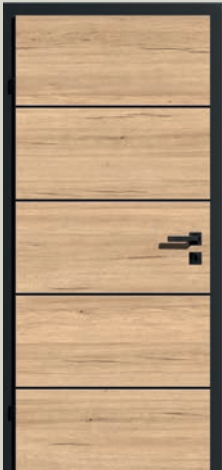

IMPULS L03
C-Saloon Eiche-Q, mit strukturierter Oberfläche, Dekoreinlagen Schwarz Zarge FZ36-D, Schwarz