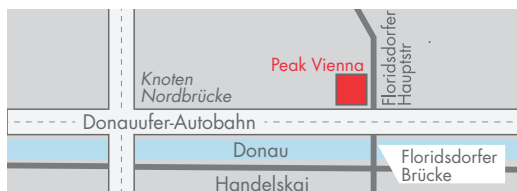

Floridotower (NEU: Peak Vienna), 1210 Wien,
Floridsdorfer Hauptstraße 1

SCHAURAUUM Wien

Öffnungszeiten mit Beratung ⓘ

(Stand 04/2023):

Di–Fr: 10.00–12.30, 13.00–18.30 Uhr

Sa: 9.00–12.30 Uhr

Weitere Zugangszeiten: